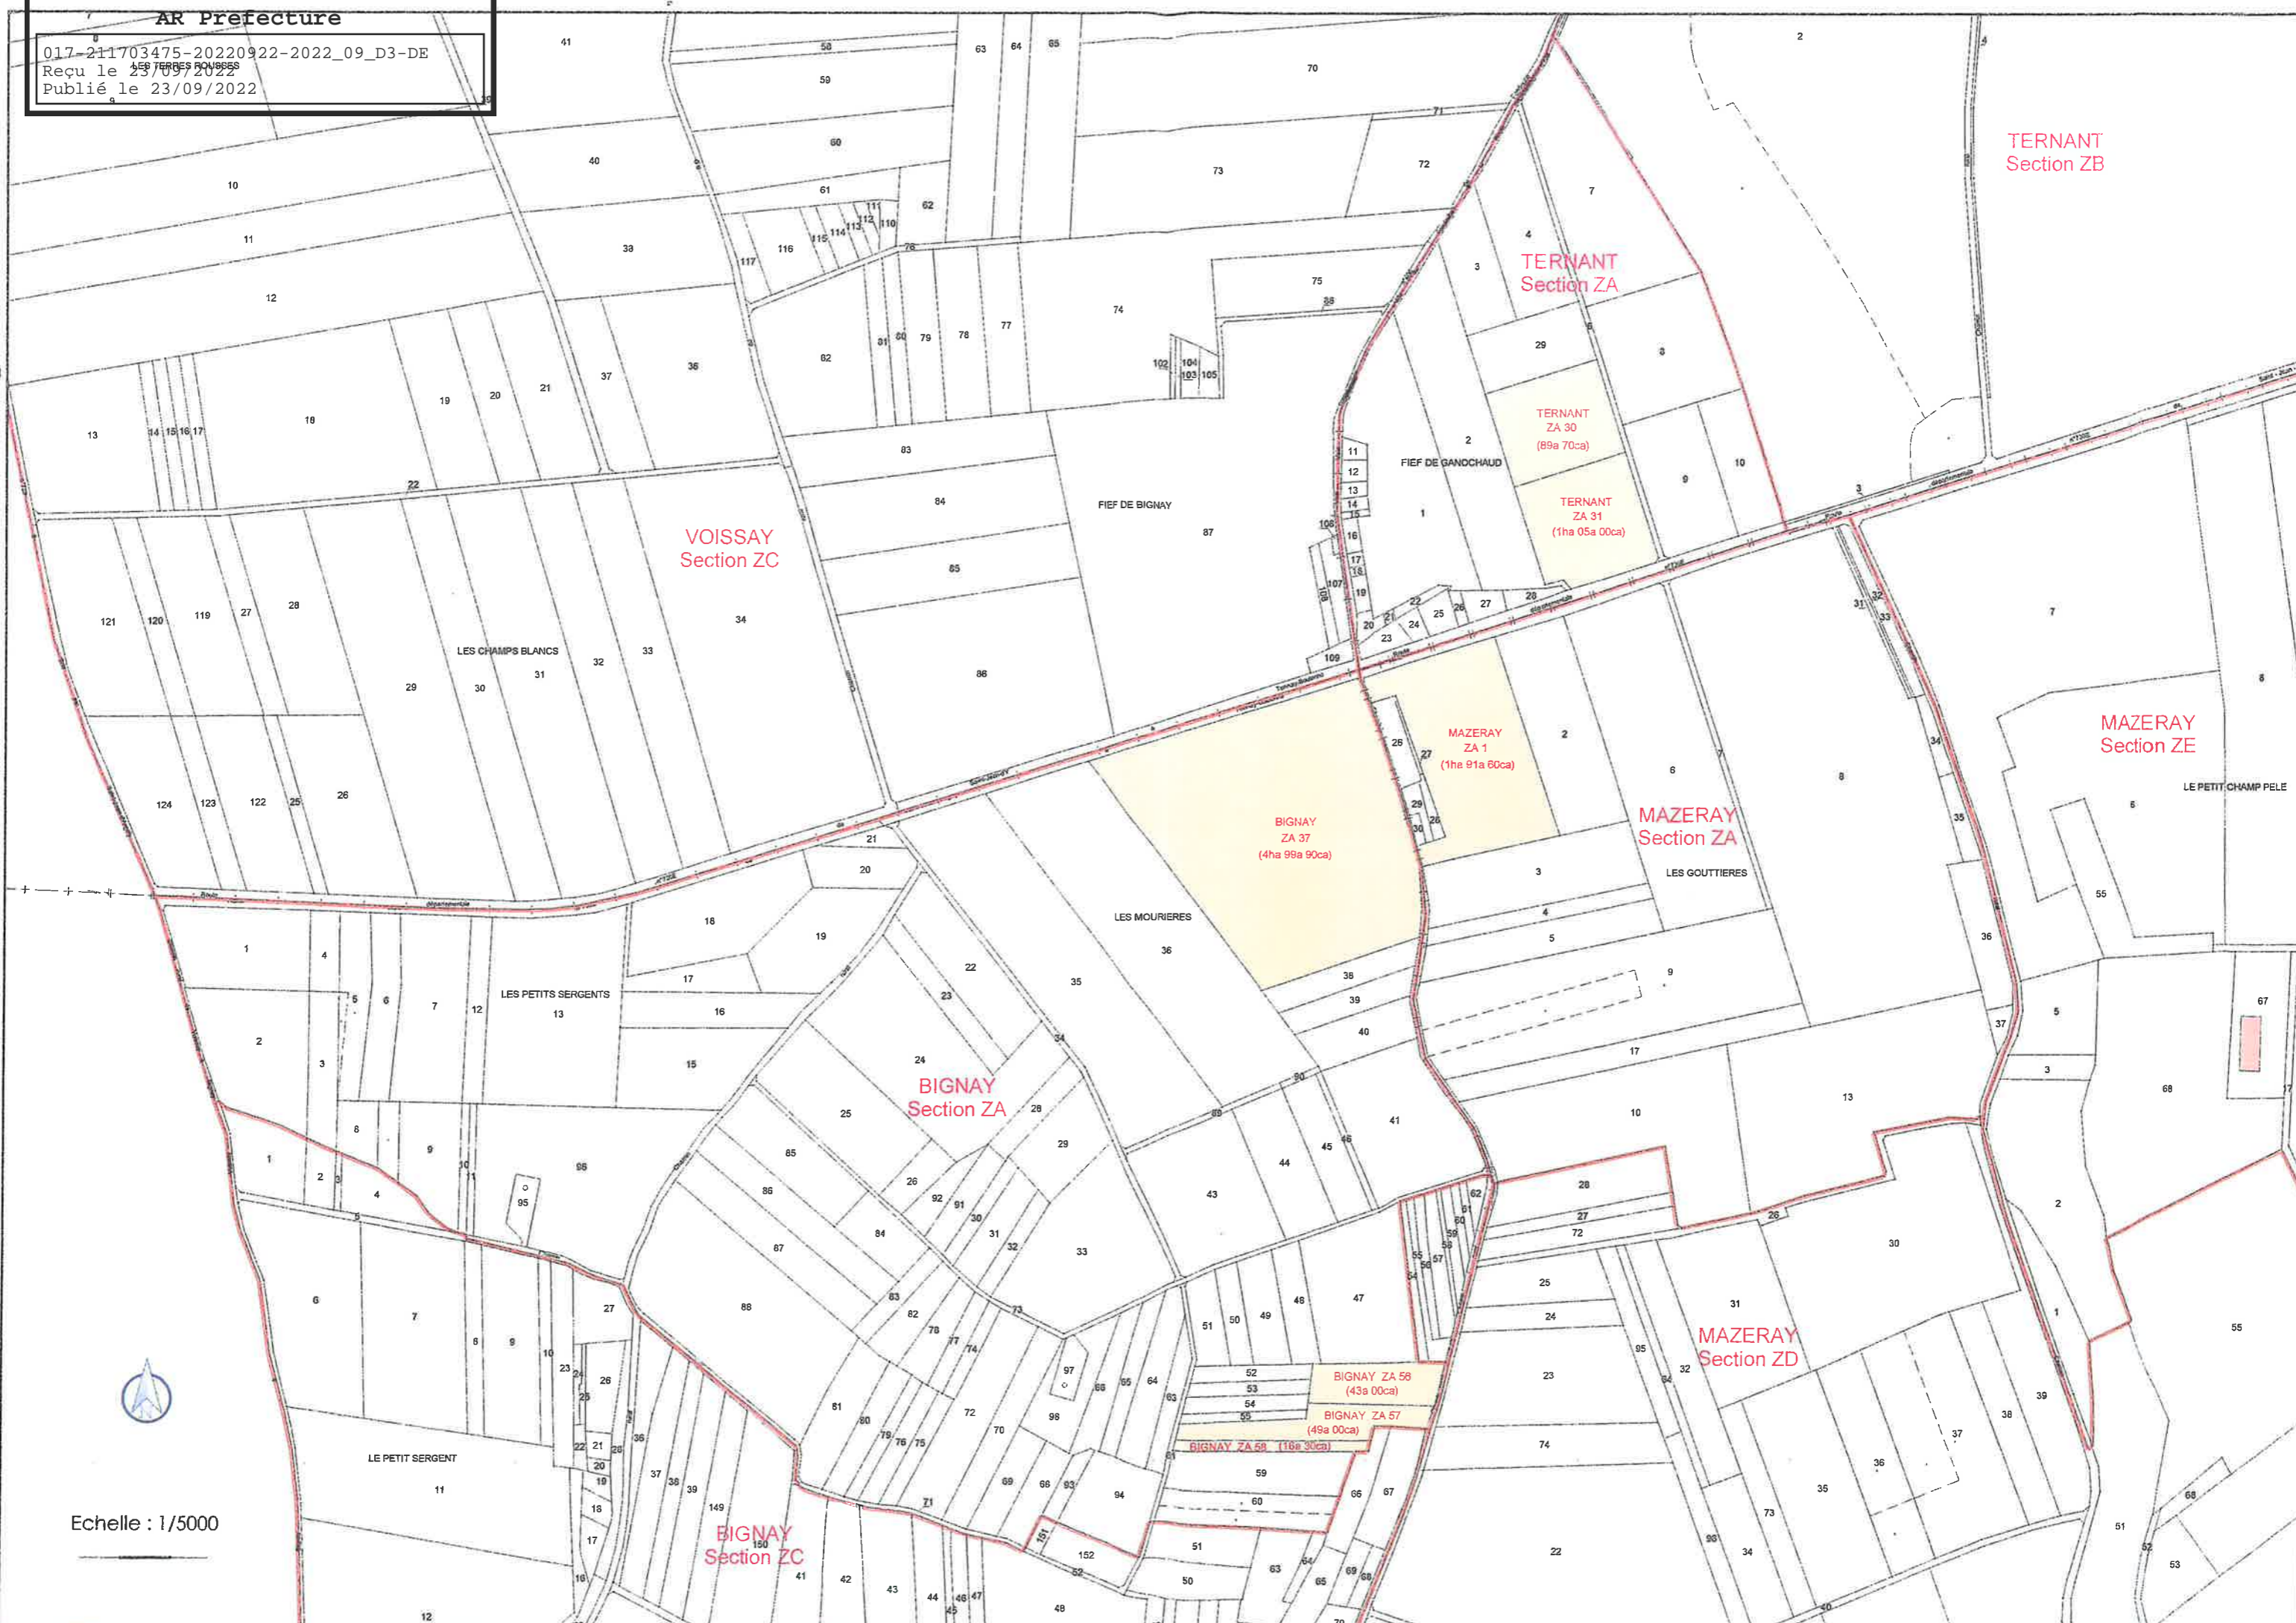

MAZERAY
Section E1

MAZERAY
Section ZB

MAZERAY
ZB 40
(2ha 00a 40ca)

Section ZA

Section ZA

MAZERAY
Section ZN

ASNIERES LA GIRAUD
ZA 39
(3ha 79a 90ca)

Section ZA

ASNIERES LA GIRAUD
Section ZA

MAZERAY
Section ZO

MAZERAY
Section E1

Section A1

TERNANT
Section ZB

TERNANT
Section ZA

TERNANT
ZA 30
(89a 70ca)

TERNANT
ZA 31
(1ha 05a 00ca)

VOISSAY
Section ZC

MAZERAY
ZA 1
(1ha 91a 80ca)

BIGNAY
ZA 37
(4ha 99a 90ca)

MAZERAY
Section ZA

MAZERAY
Section ZE

BIGNAY
Section ZA

MAZERAY
Section ZD

BIGNAY ZA 56
(43a 00ca)

BIGNAY ZA 57
(49a 00ca)

BIGNAY ZA 58
(18a 30ca)

BIGNAY
Section ZC

Echelle : 1/5000