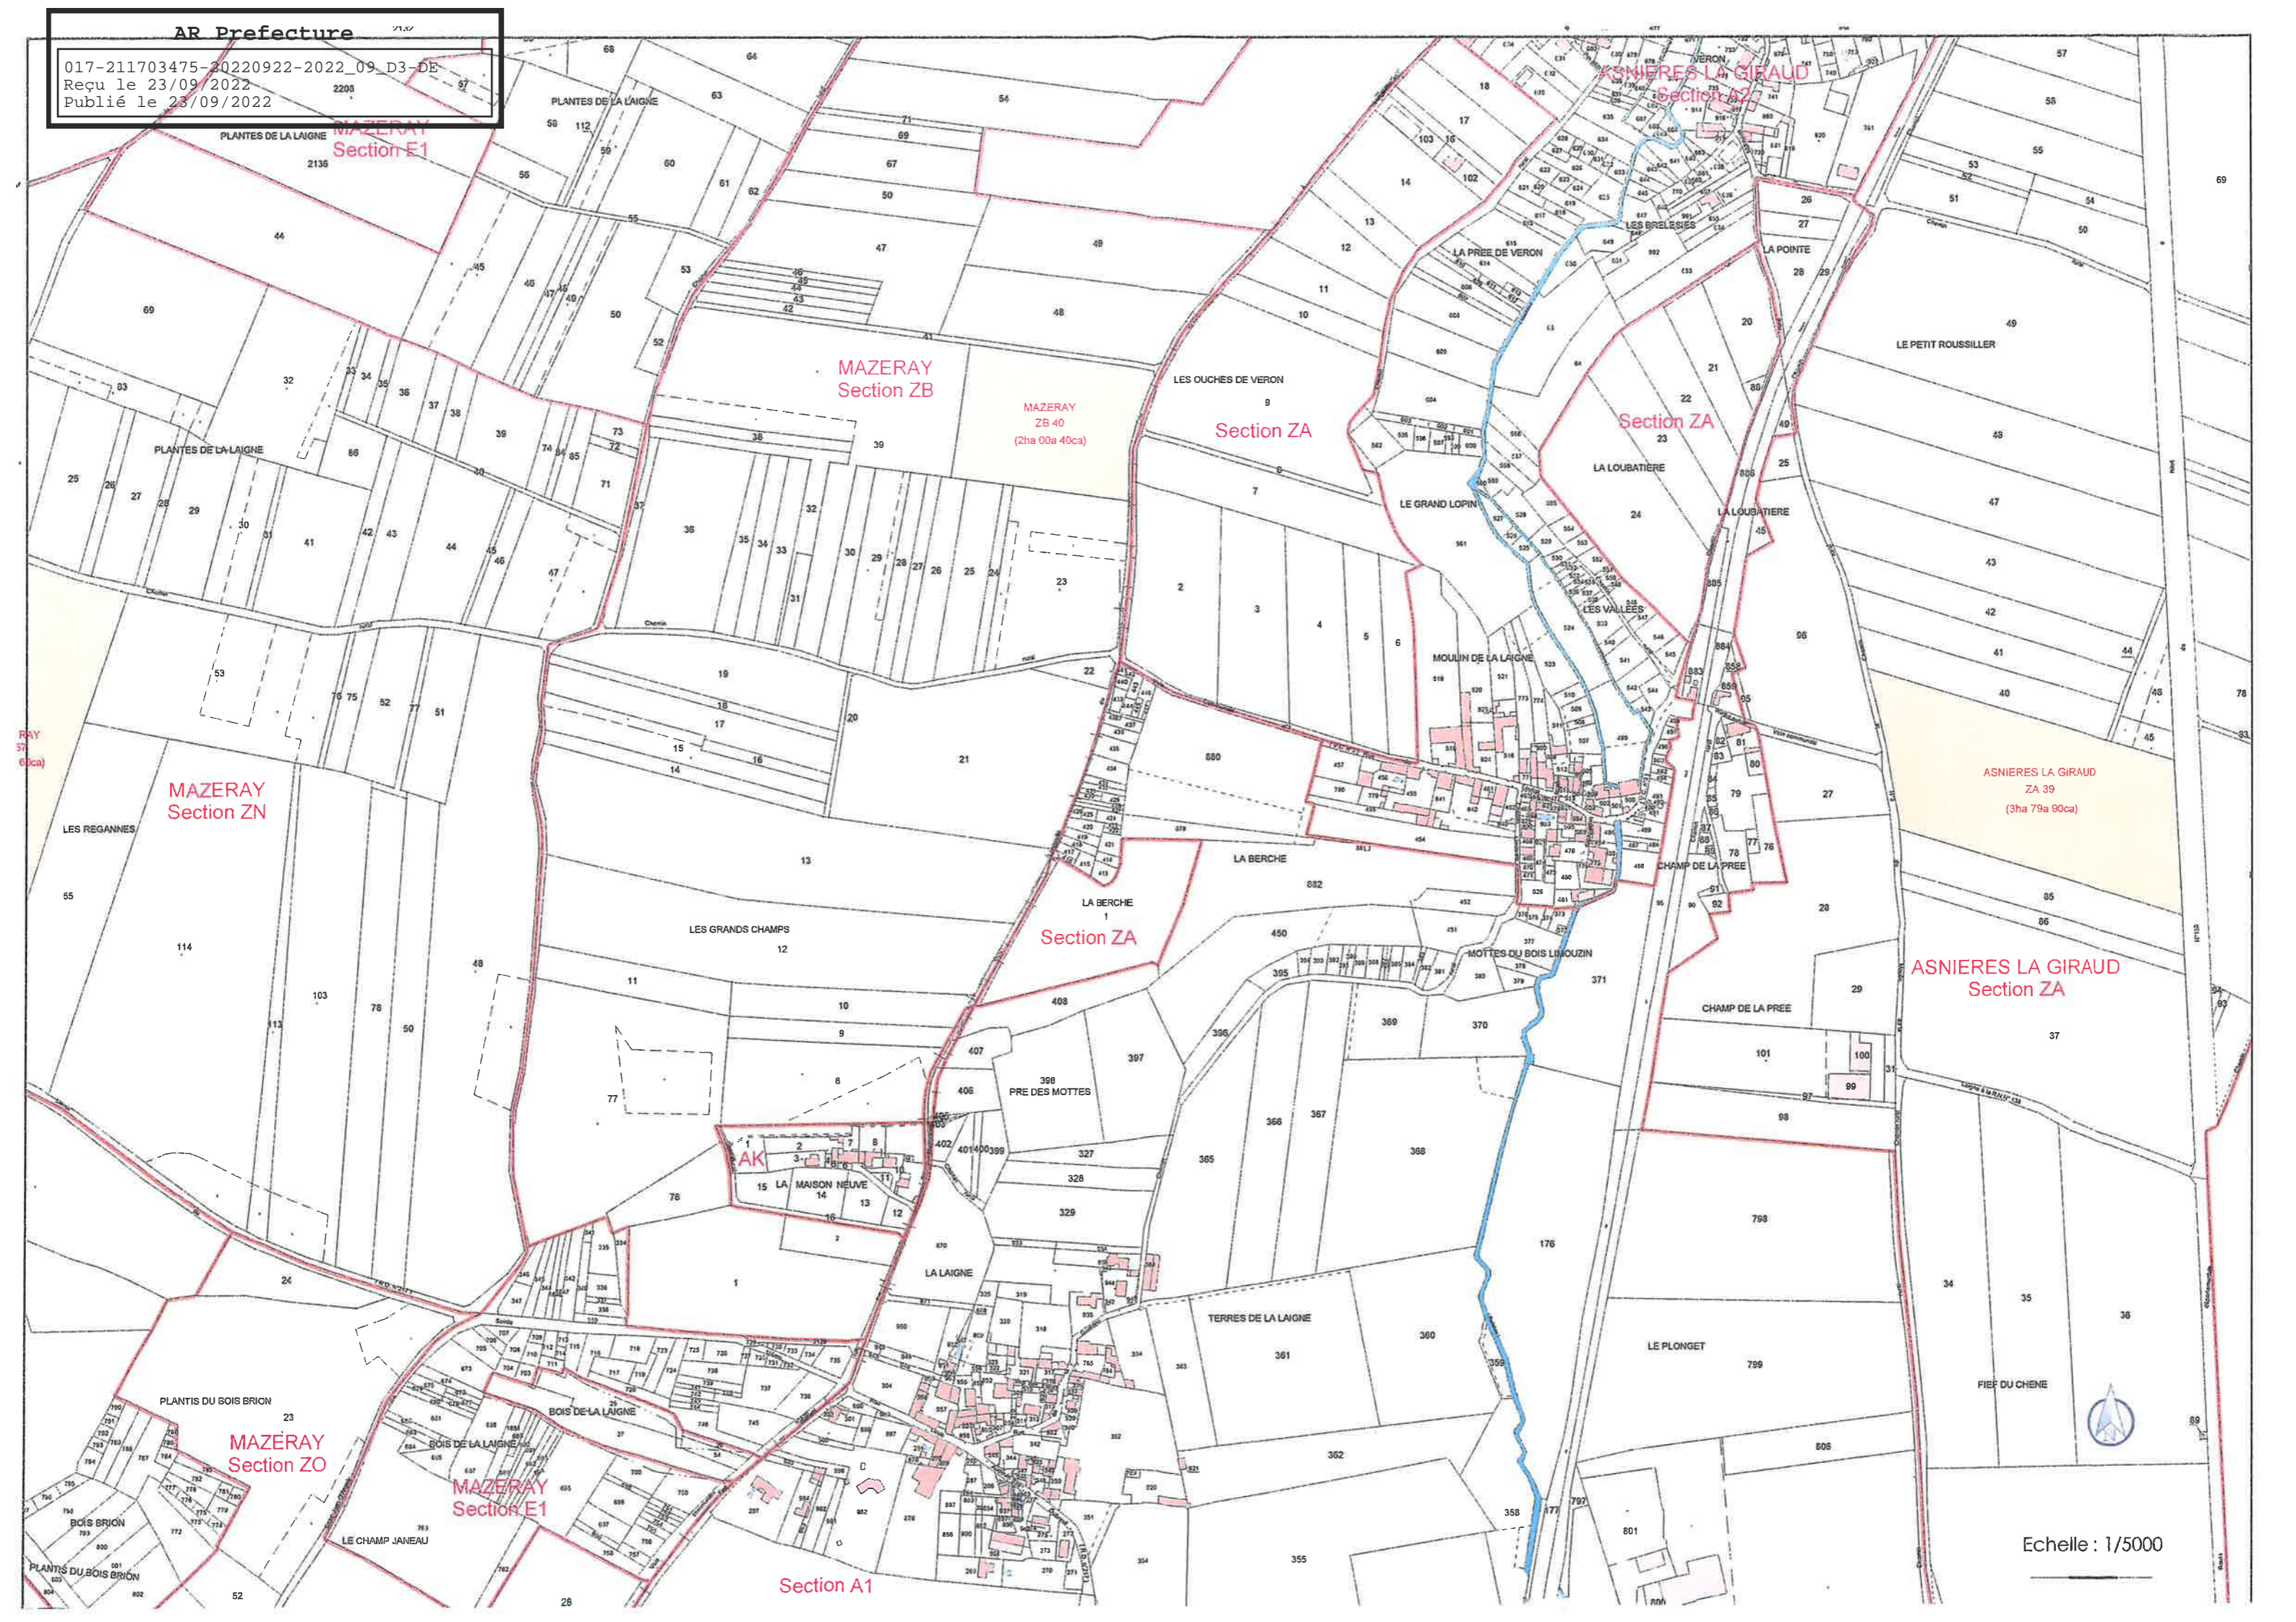

MAZERAY
Section E1

MAZERAY
Section ZB

MAZERAY
ZB 40
(2ha 00a 40ca)

Section ZA

Section ZA

MAZERAY
Section ZN

ASNIERES LA GIRAUD
ZA 39
(3ha 79a 90ca)

Section ZA

ASNIERES LA GIRAUD
Section ZA

MAZERAY
Section ZO

MAZERAY
Section E1

Section A1

TERNANT
Section ZB

TERNANT
Section ZA

TERNANT
ZA 30
(89a 70ca)

TERNANT
ZA 31
(1ha 05a 00ca)

VOISSAY
Section ZC

MAZERAY
ZA 1
(1ha 91a 80ca)

BIGNAY
ZA 37
(4ha 99a 90ca)

MAZERAY
Section ZA

MAZERAY
Section ZE

BIGNAY
Section ZA

MAZERAY
Section ZD

BIGNAY ZA 56
(43a 00ca)

BIGNAY ZA 57
(49a 00ca)

BIGNAY ZA 58
(18a 30ca)

BIGNAY
Section ZC

Echelle : 1/5000