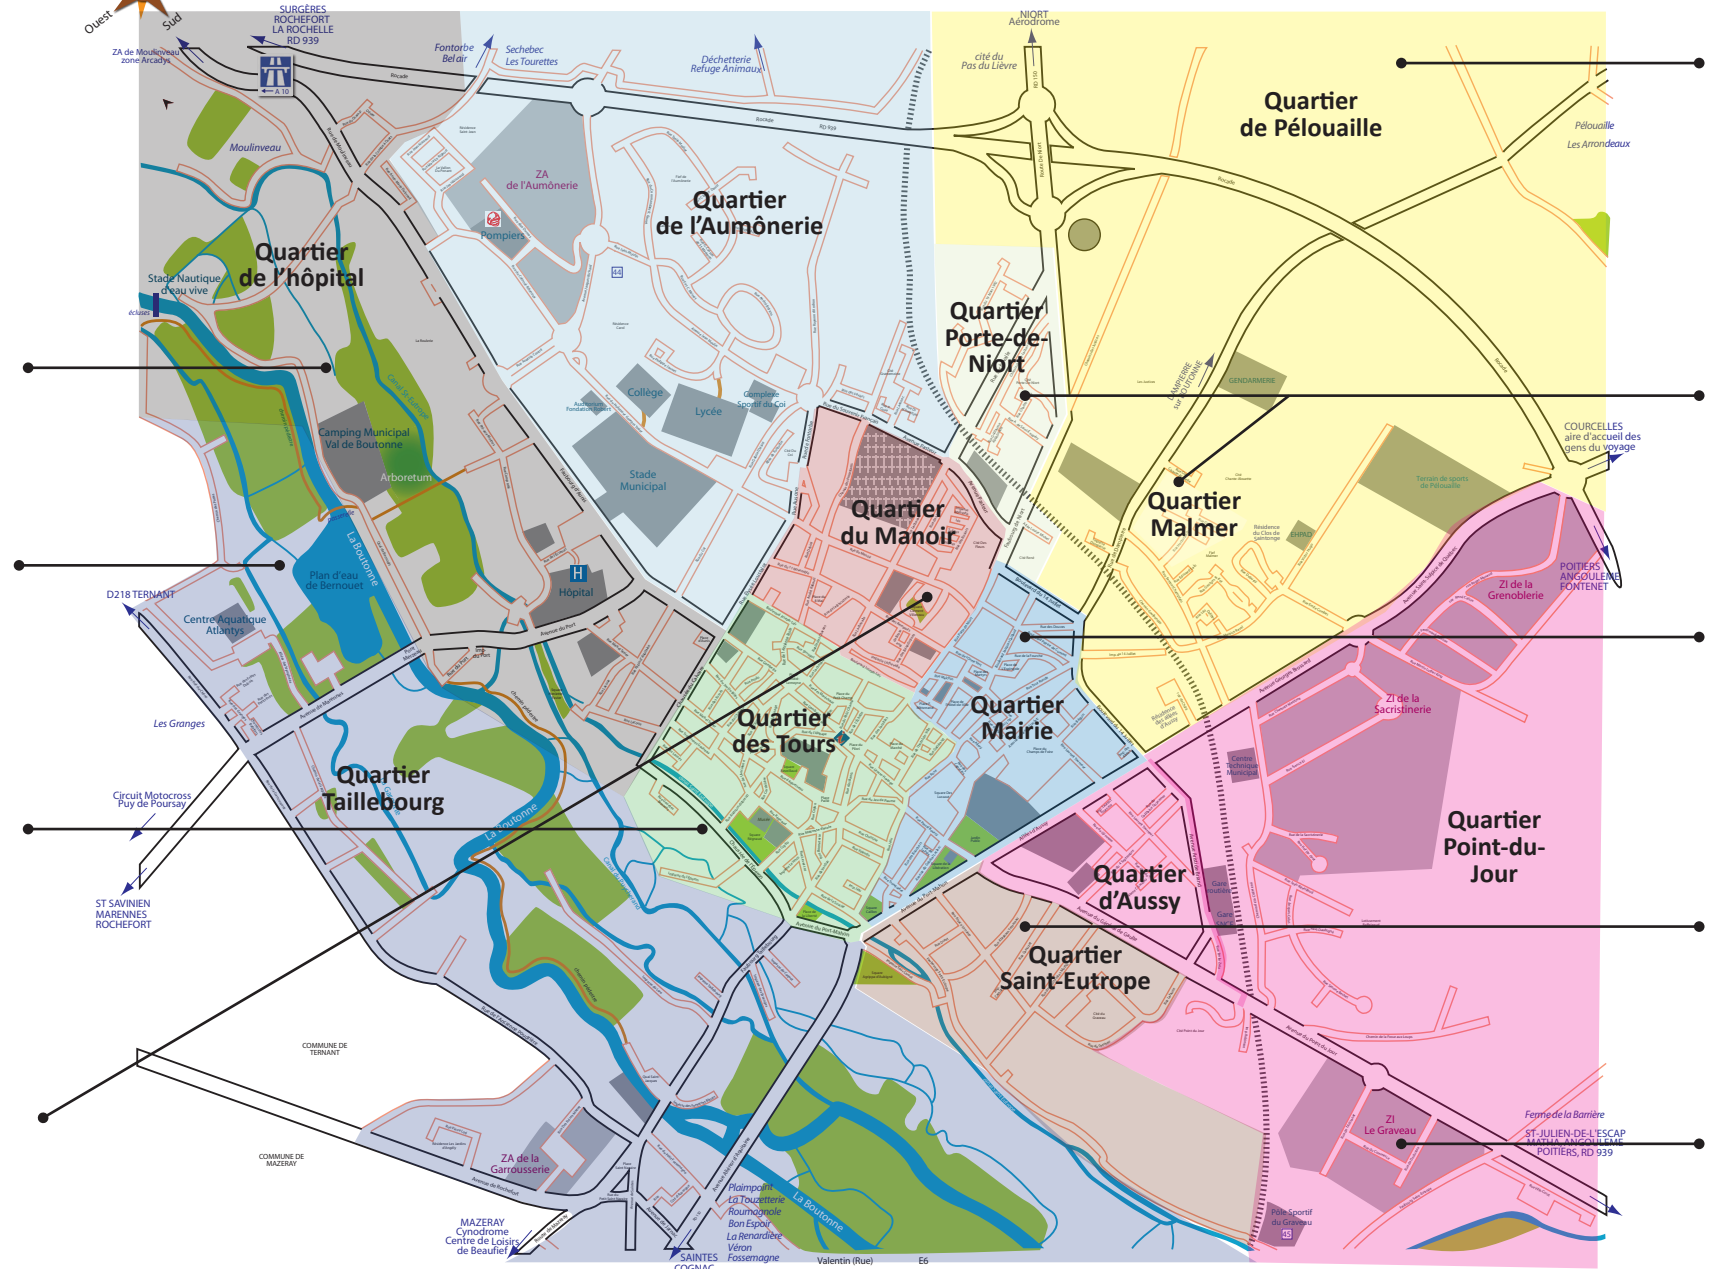

Les référents de quartier

échelle
200 m

Patrice BOUCHET
06 10 38 01 09
patricebouchet@outlook.fr

Catherine BAUBRI
06 82 95 50 30
cbaumri@live.fr

Anne DELAUNAY
06 82 40 17 11
anne.delanay@angely.net

Pascale GARDETTE
06 66 05 44 88
gardette@orange.fr